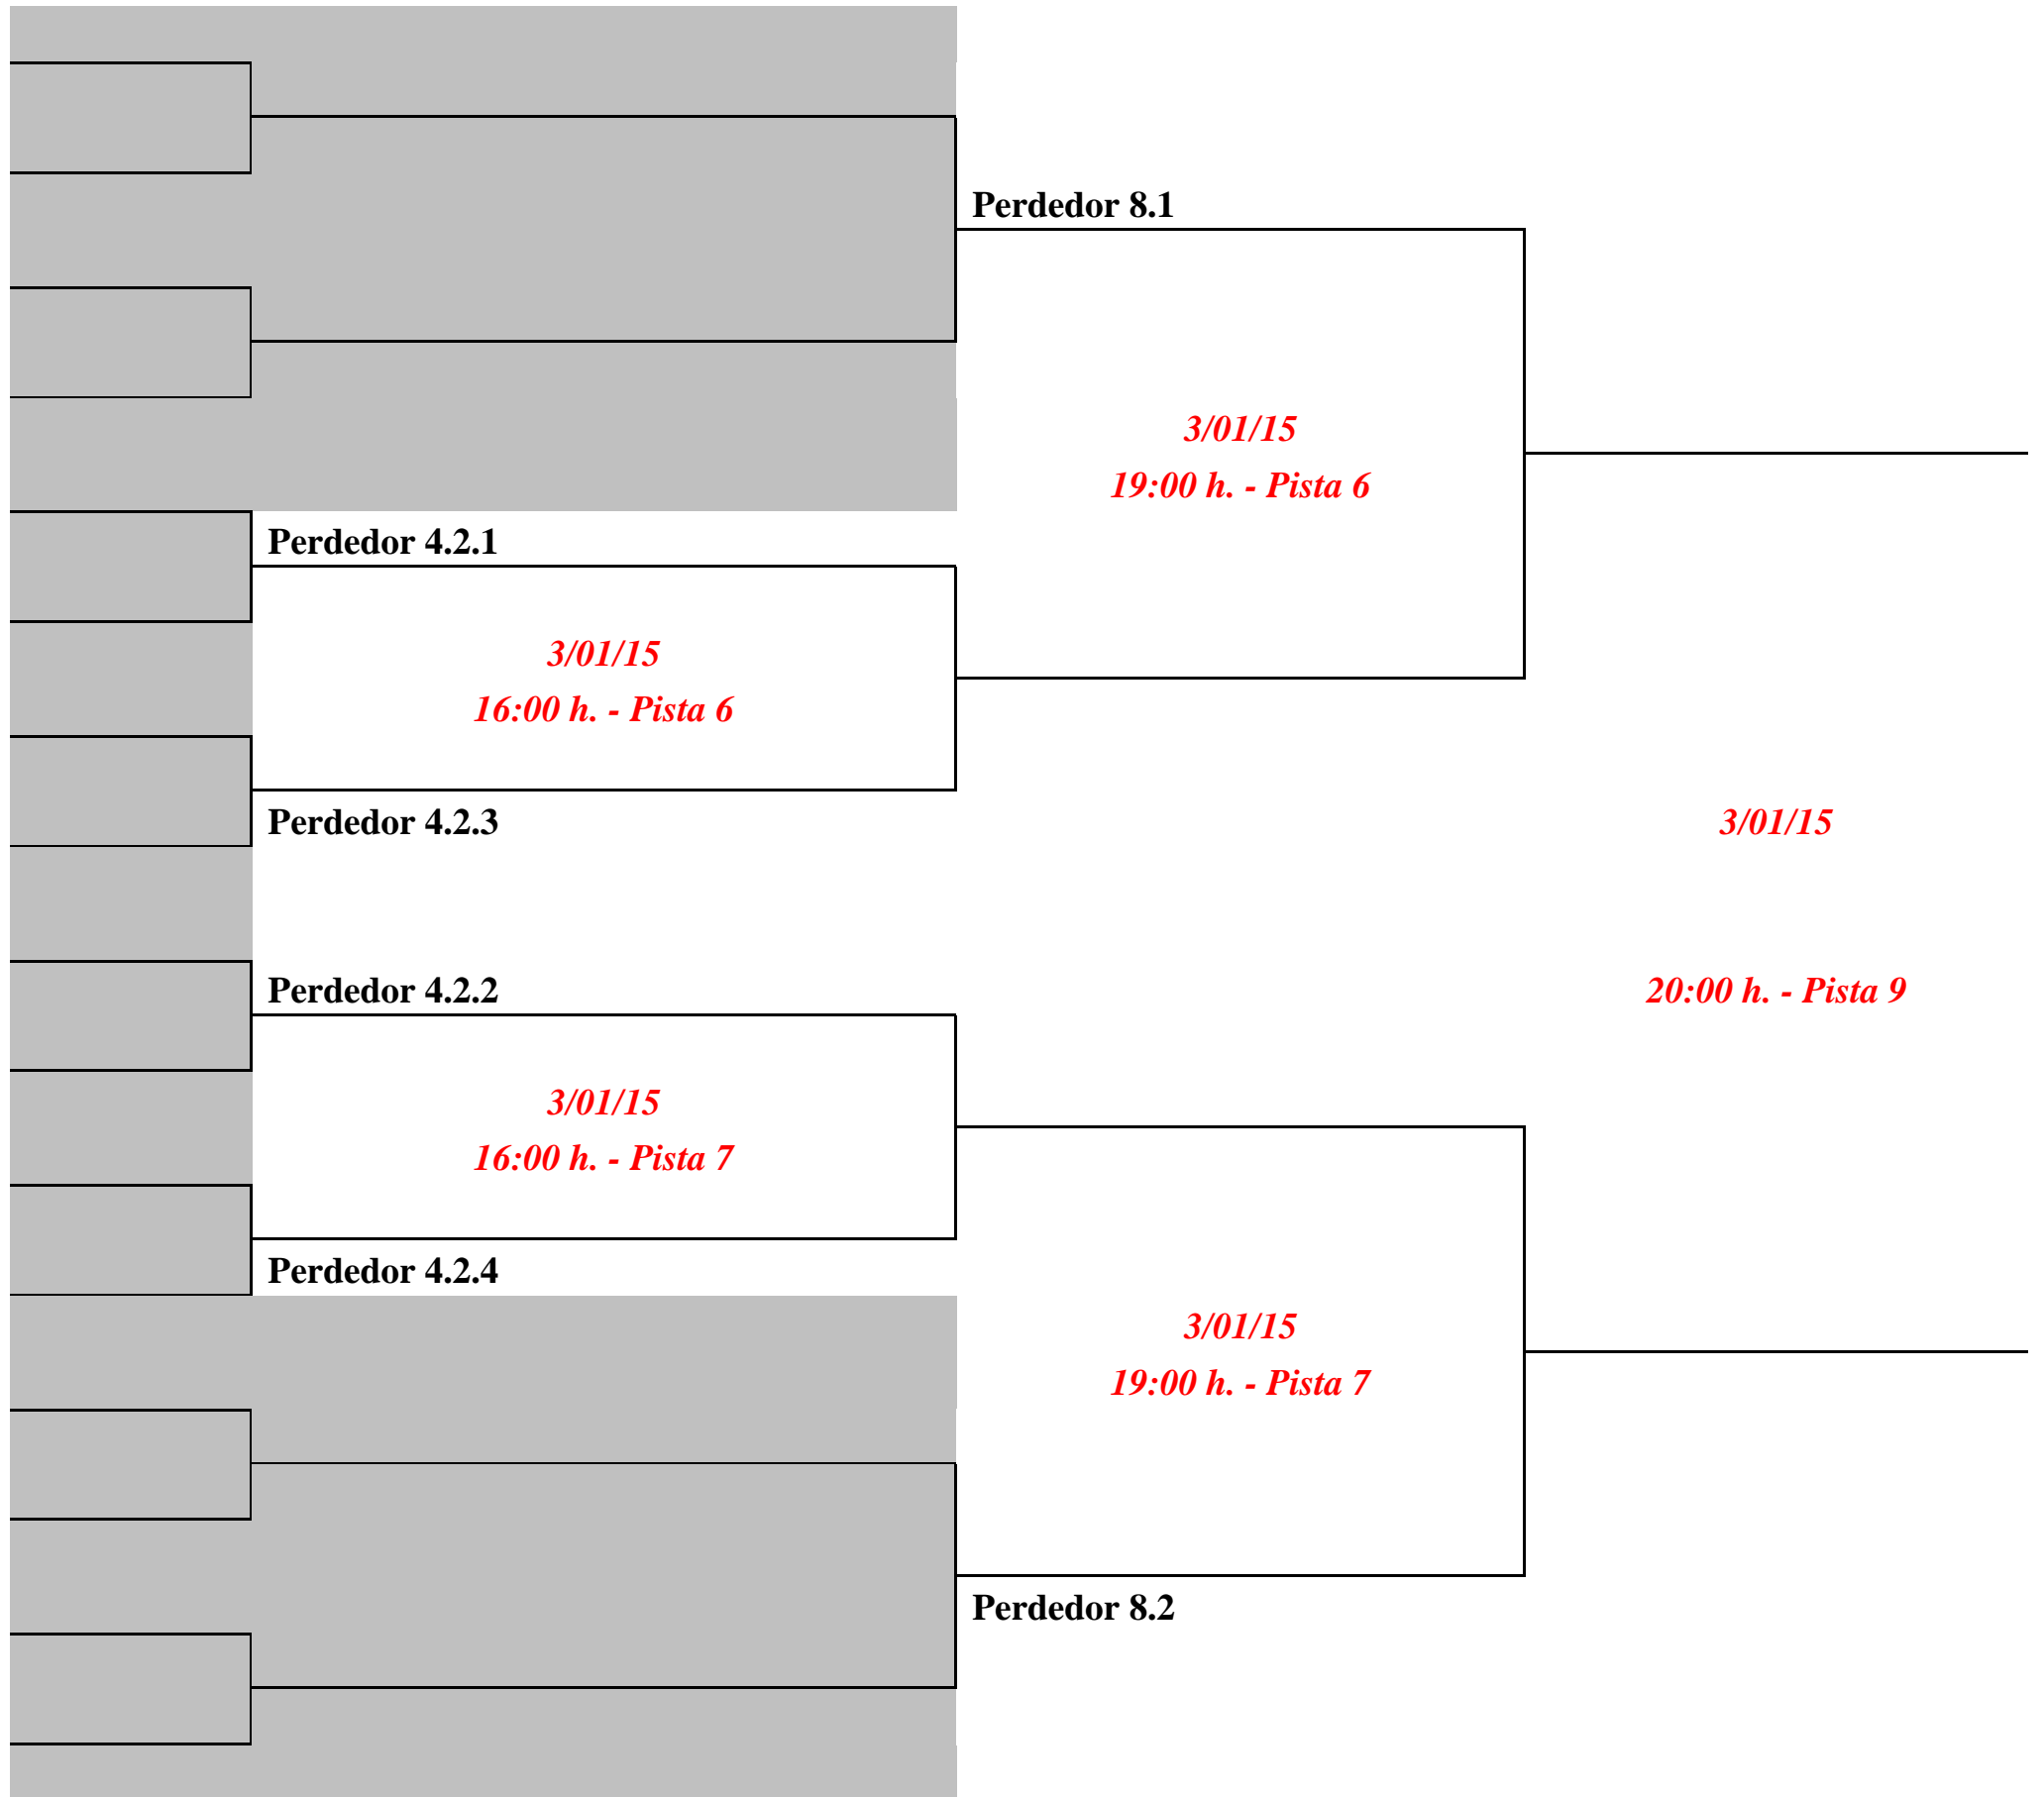

CALENDARIO DE COMPETICIÓN 1ª CATEGORÍA - CONSOLACIÓN

Los partidos se jugarán al mejor de TRES SETS, con tie-break en los 2 primeros y si fuera necesario, super tie-break a 10 puntos en el tercero.
Se recomienda a las parejas estar 30 minutos antes del comienzo de los partidos por si se pueden adelantar horarios.
Campeones de la Fase Consolación :