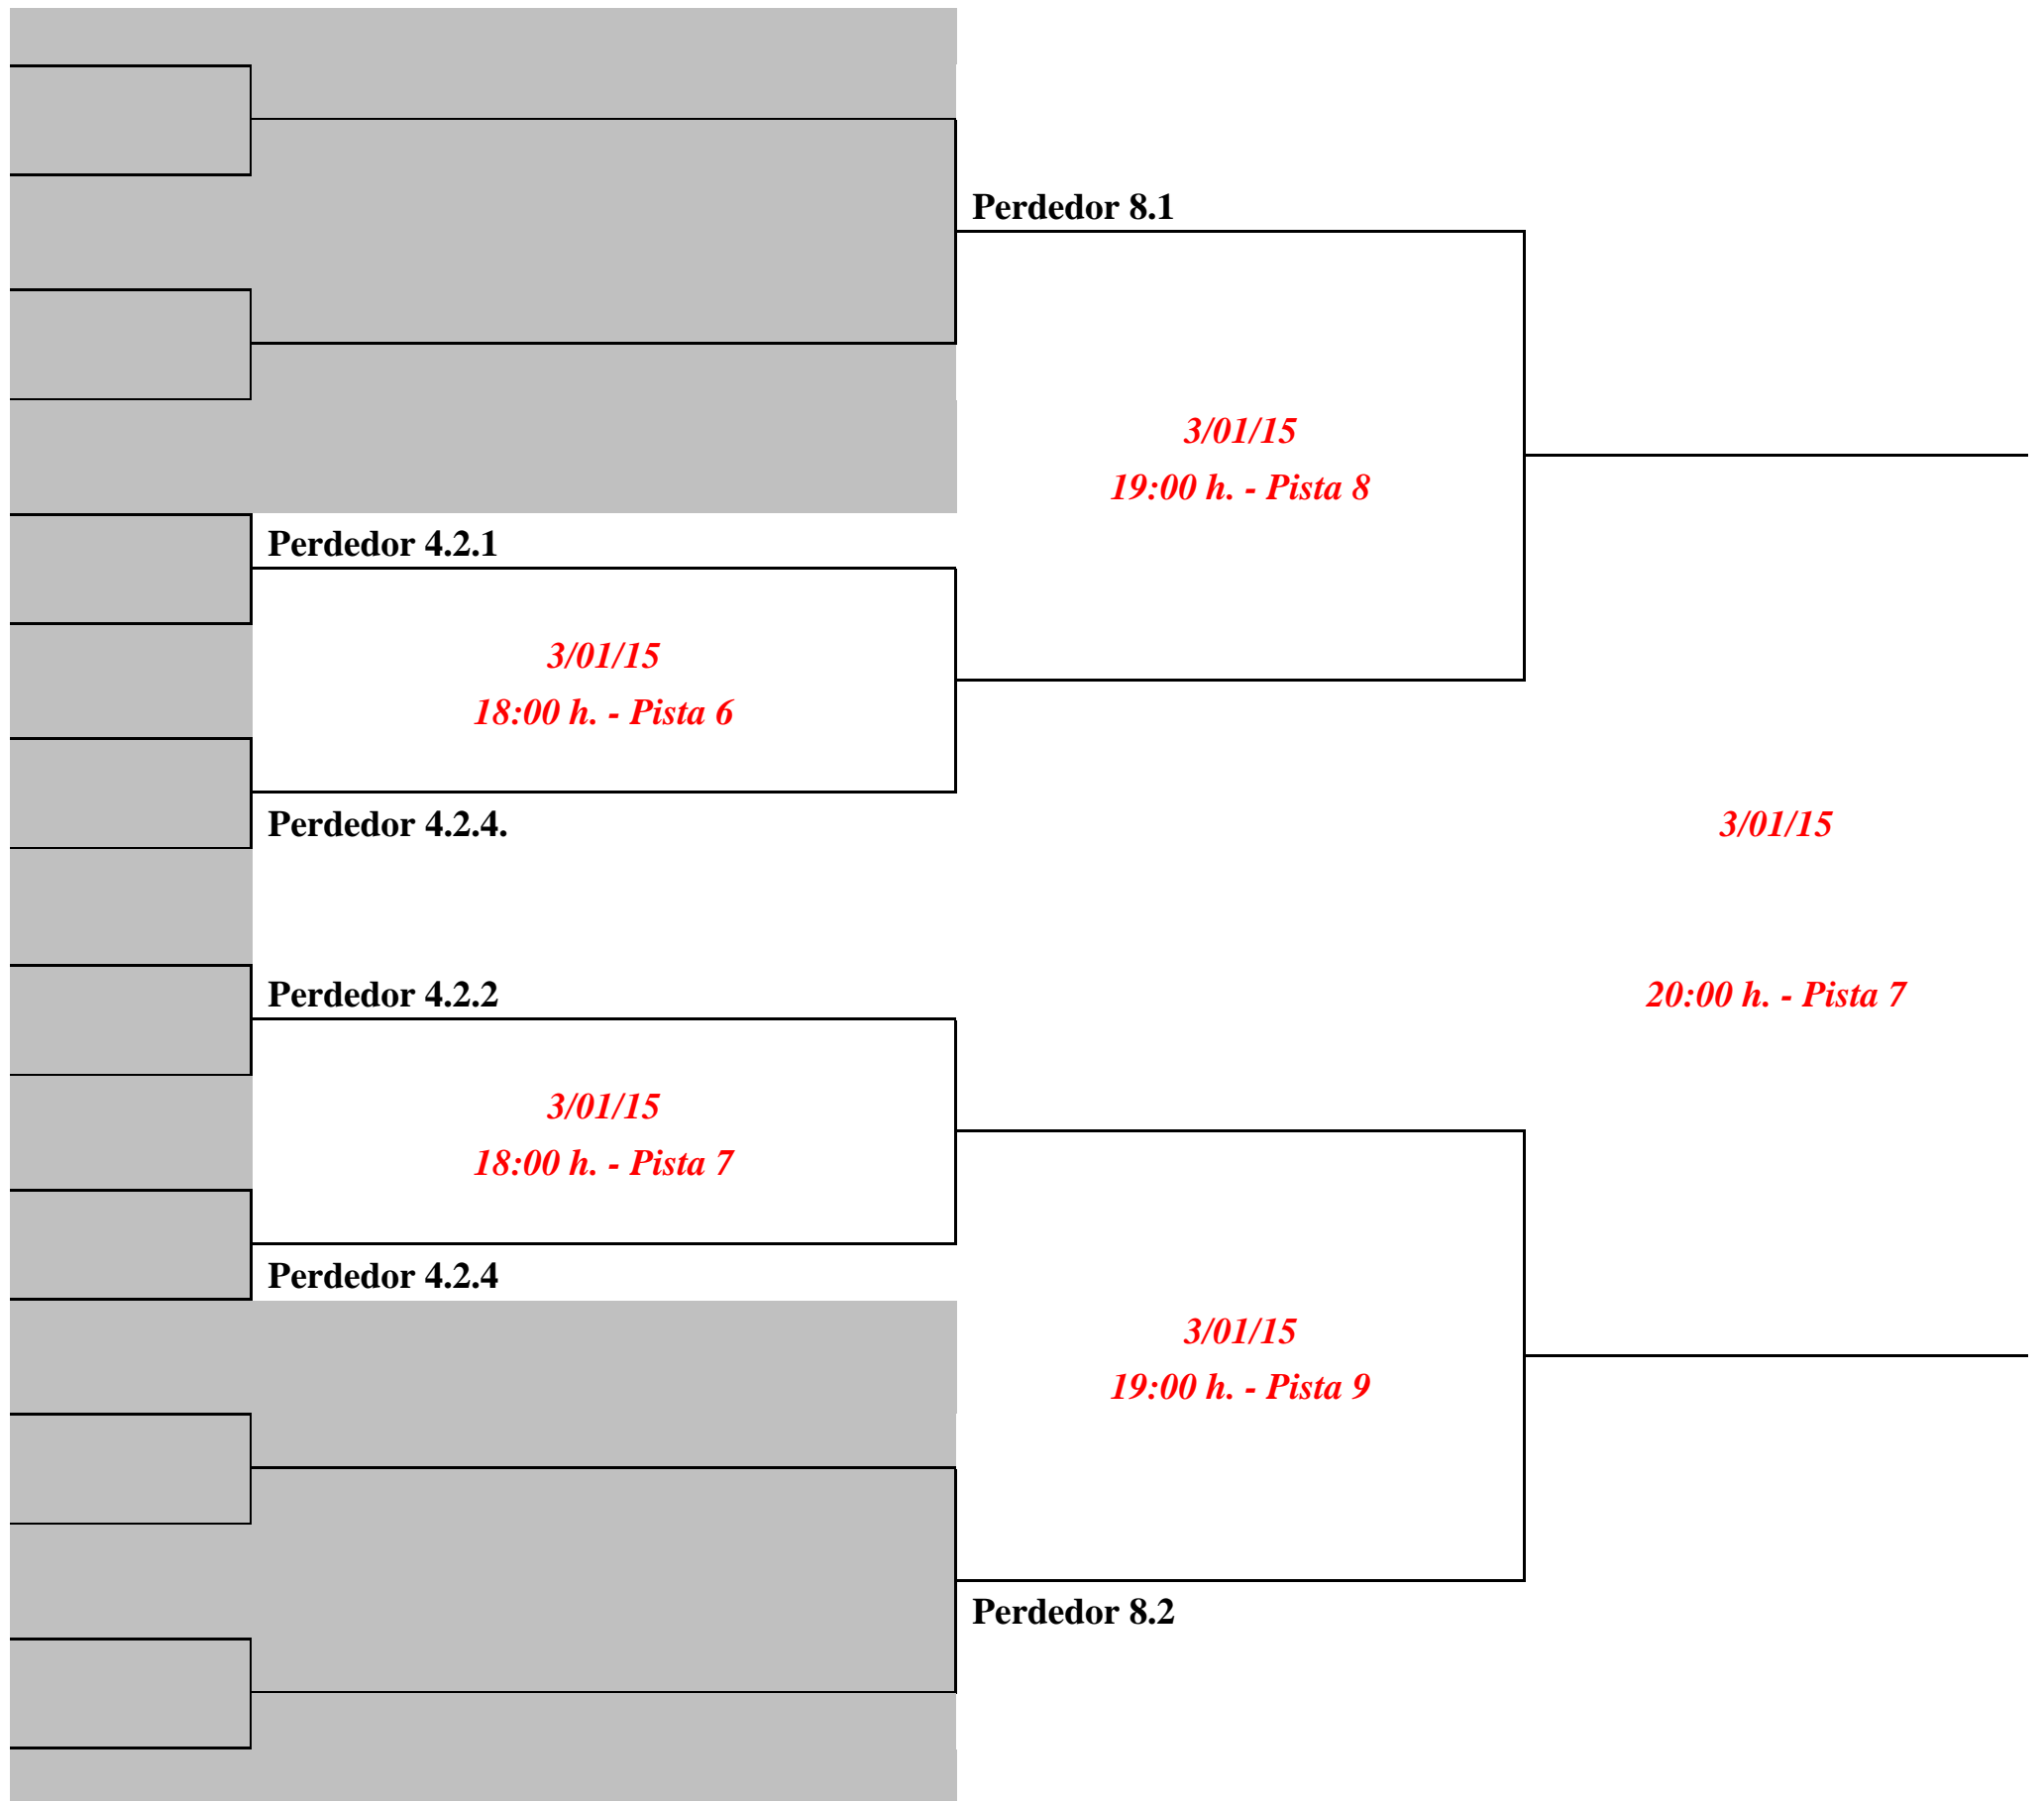

CALENDARIO DE COMPETICIÓN 2ª - CONSOLACIÓN

Los partidos se jugarán al mejor de TRES SETS, con tie-break en los 2 primeros y si fuera necesario, super tie-break a 10 puntos en el tercero.

Se recomienda a las parejas estar 30 minutos antes del comienzo de los partidos por si se pueden adelantar horarios.

Campeones de la Fase Consolación :