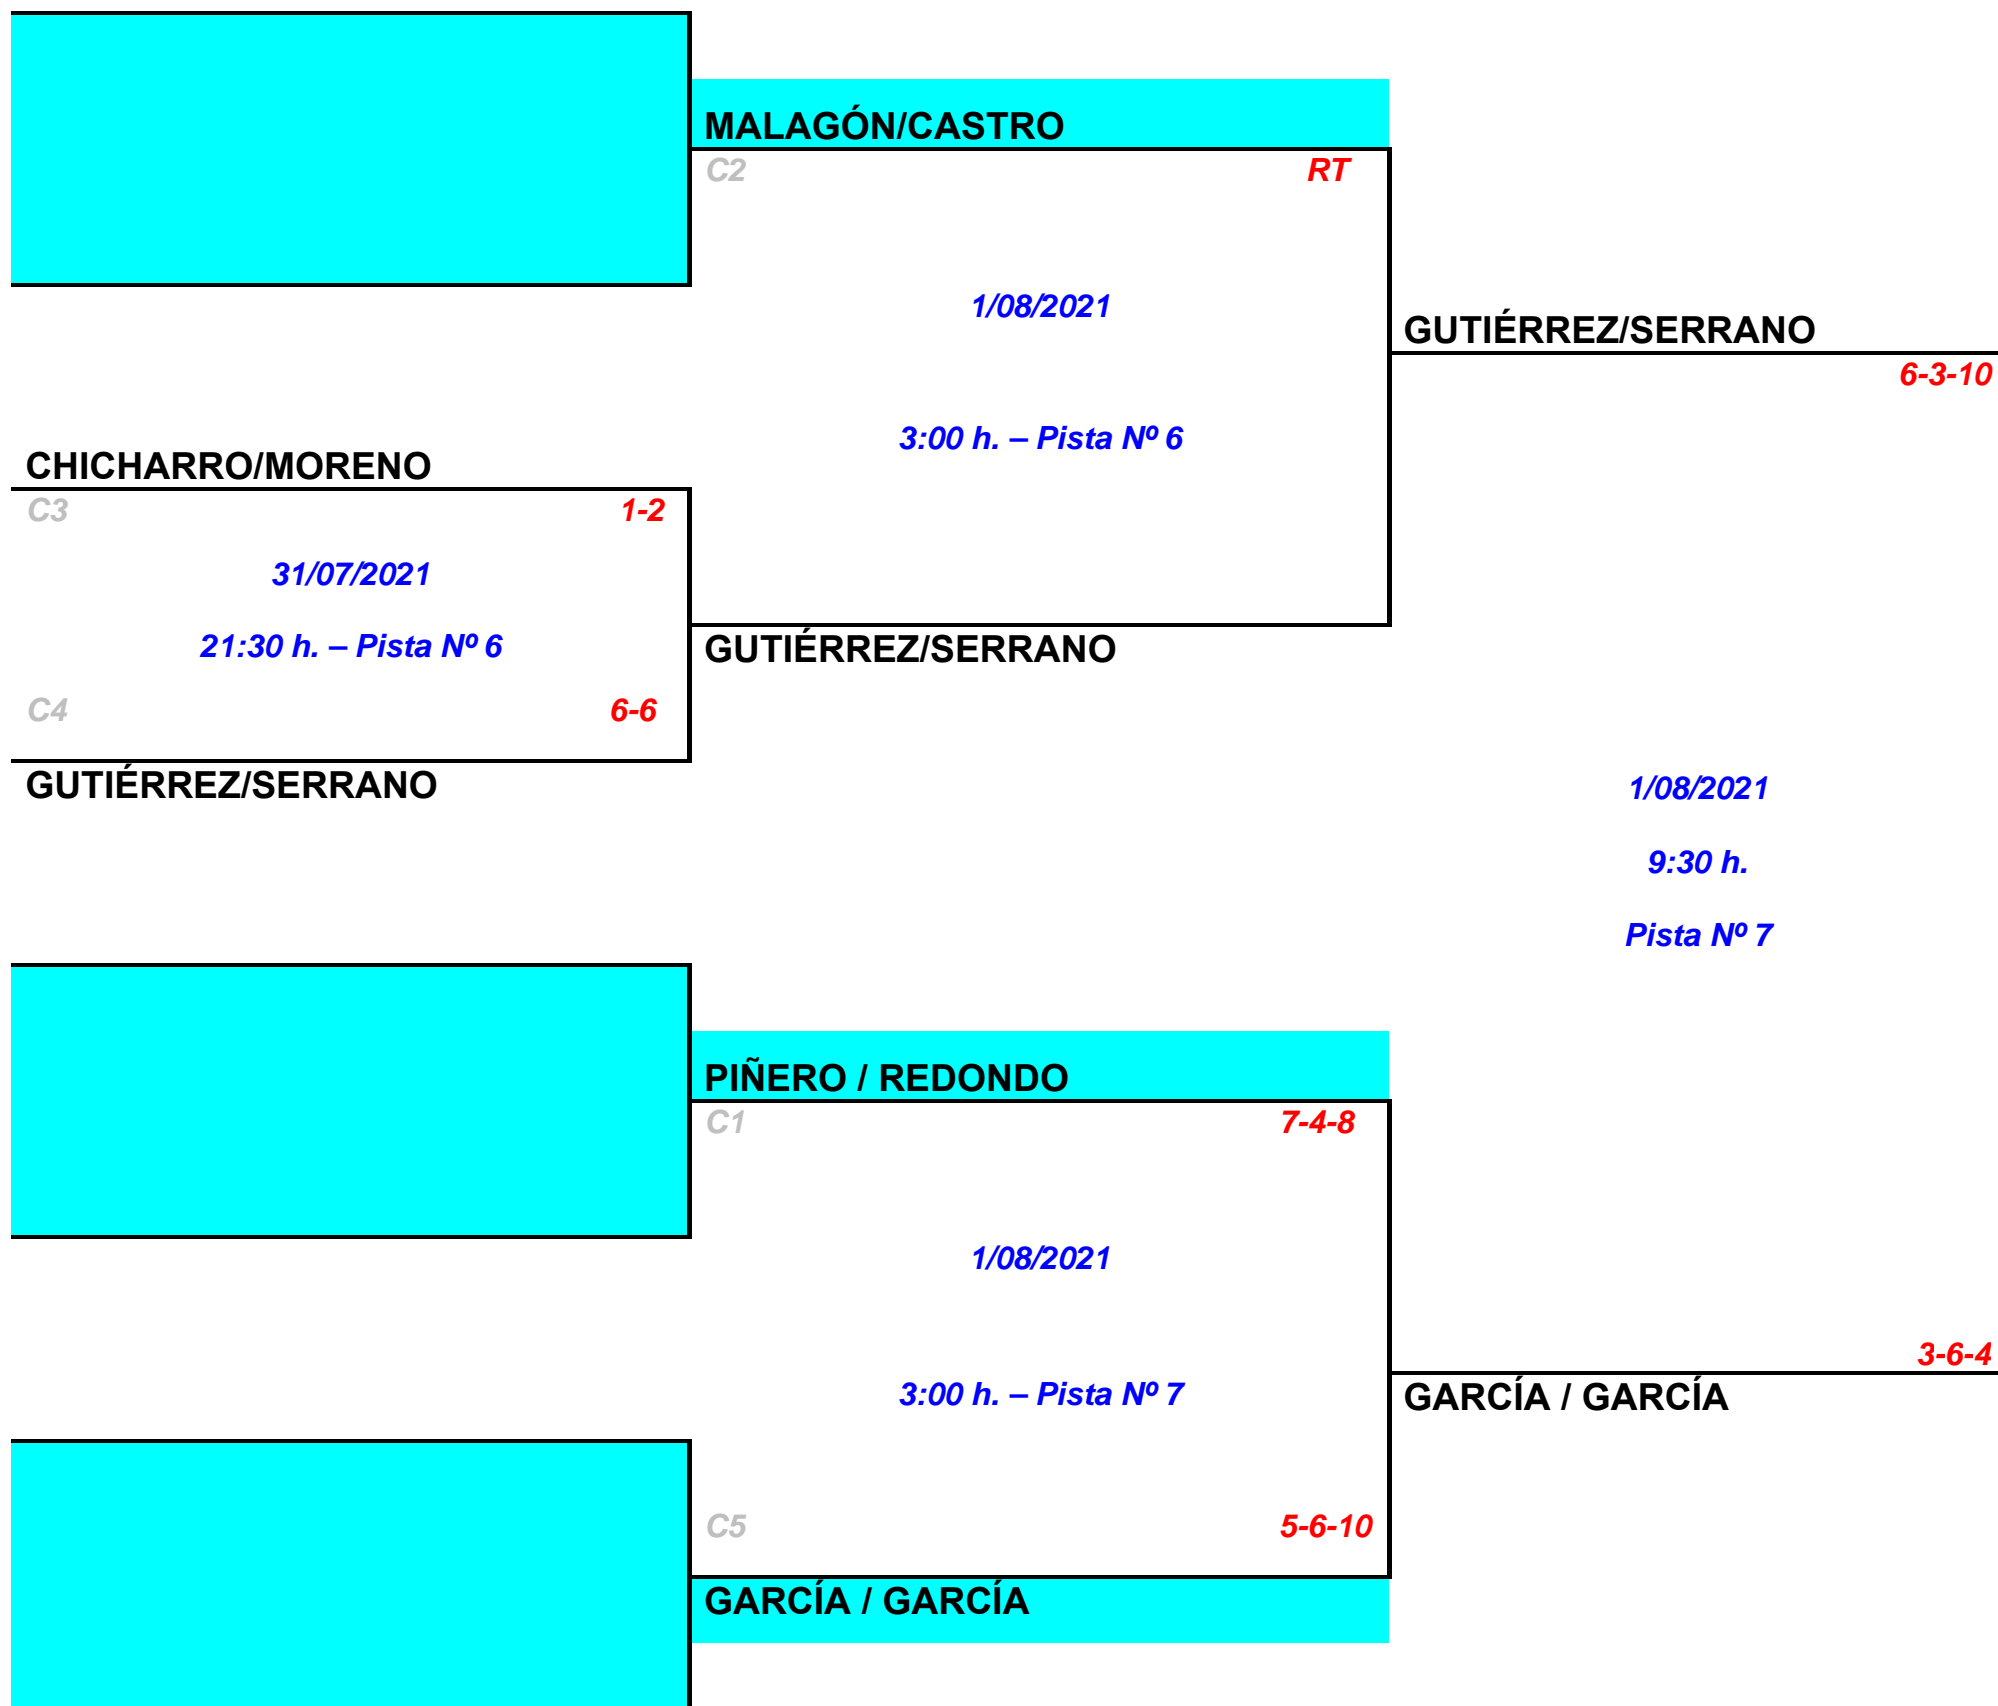

CALENDARIO DE COMPETICIÓN CONSOLACIÓN PÁDEL SÉNIOR MIXTO

CUARTOS DE FINAL

SEMIFINALES

FINAL

Campeones (Trofeos): GUTIÉRREZ/SERRANO (María Gutiérrez Moreno / Mario Serrano Valcárcel)

PARTICIPANTES EN PÁDEL SÉNIOR FEMENINO

Nº	Pareja	
1	ESCUDELOS/GARCÍA	Mayte Escuderos Rus Mª Carmen García Godoy
2	CABRERA/GONZÁLEZ	Isabel Cabrera Campos Lorena González Muro
3	GARCÍA/RESOLA	Agueda María García Anguís Lola Resola Rojas
4	GARCÍA/GARCÍA	Luisina García Castañares Juliana García Castañares
5	CABALLERO/CABALLERO	María Caballero Mengíbar Cristina Caballero Mengíbar

CALENDARIO DE COMPETICIÓN PÁDEL SÉNIOR FEMENINO

CUARTOS DE FINAL

SEMIFINALES

FINAL