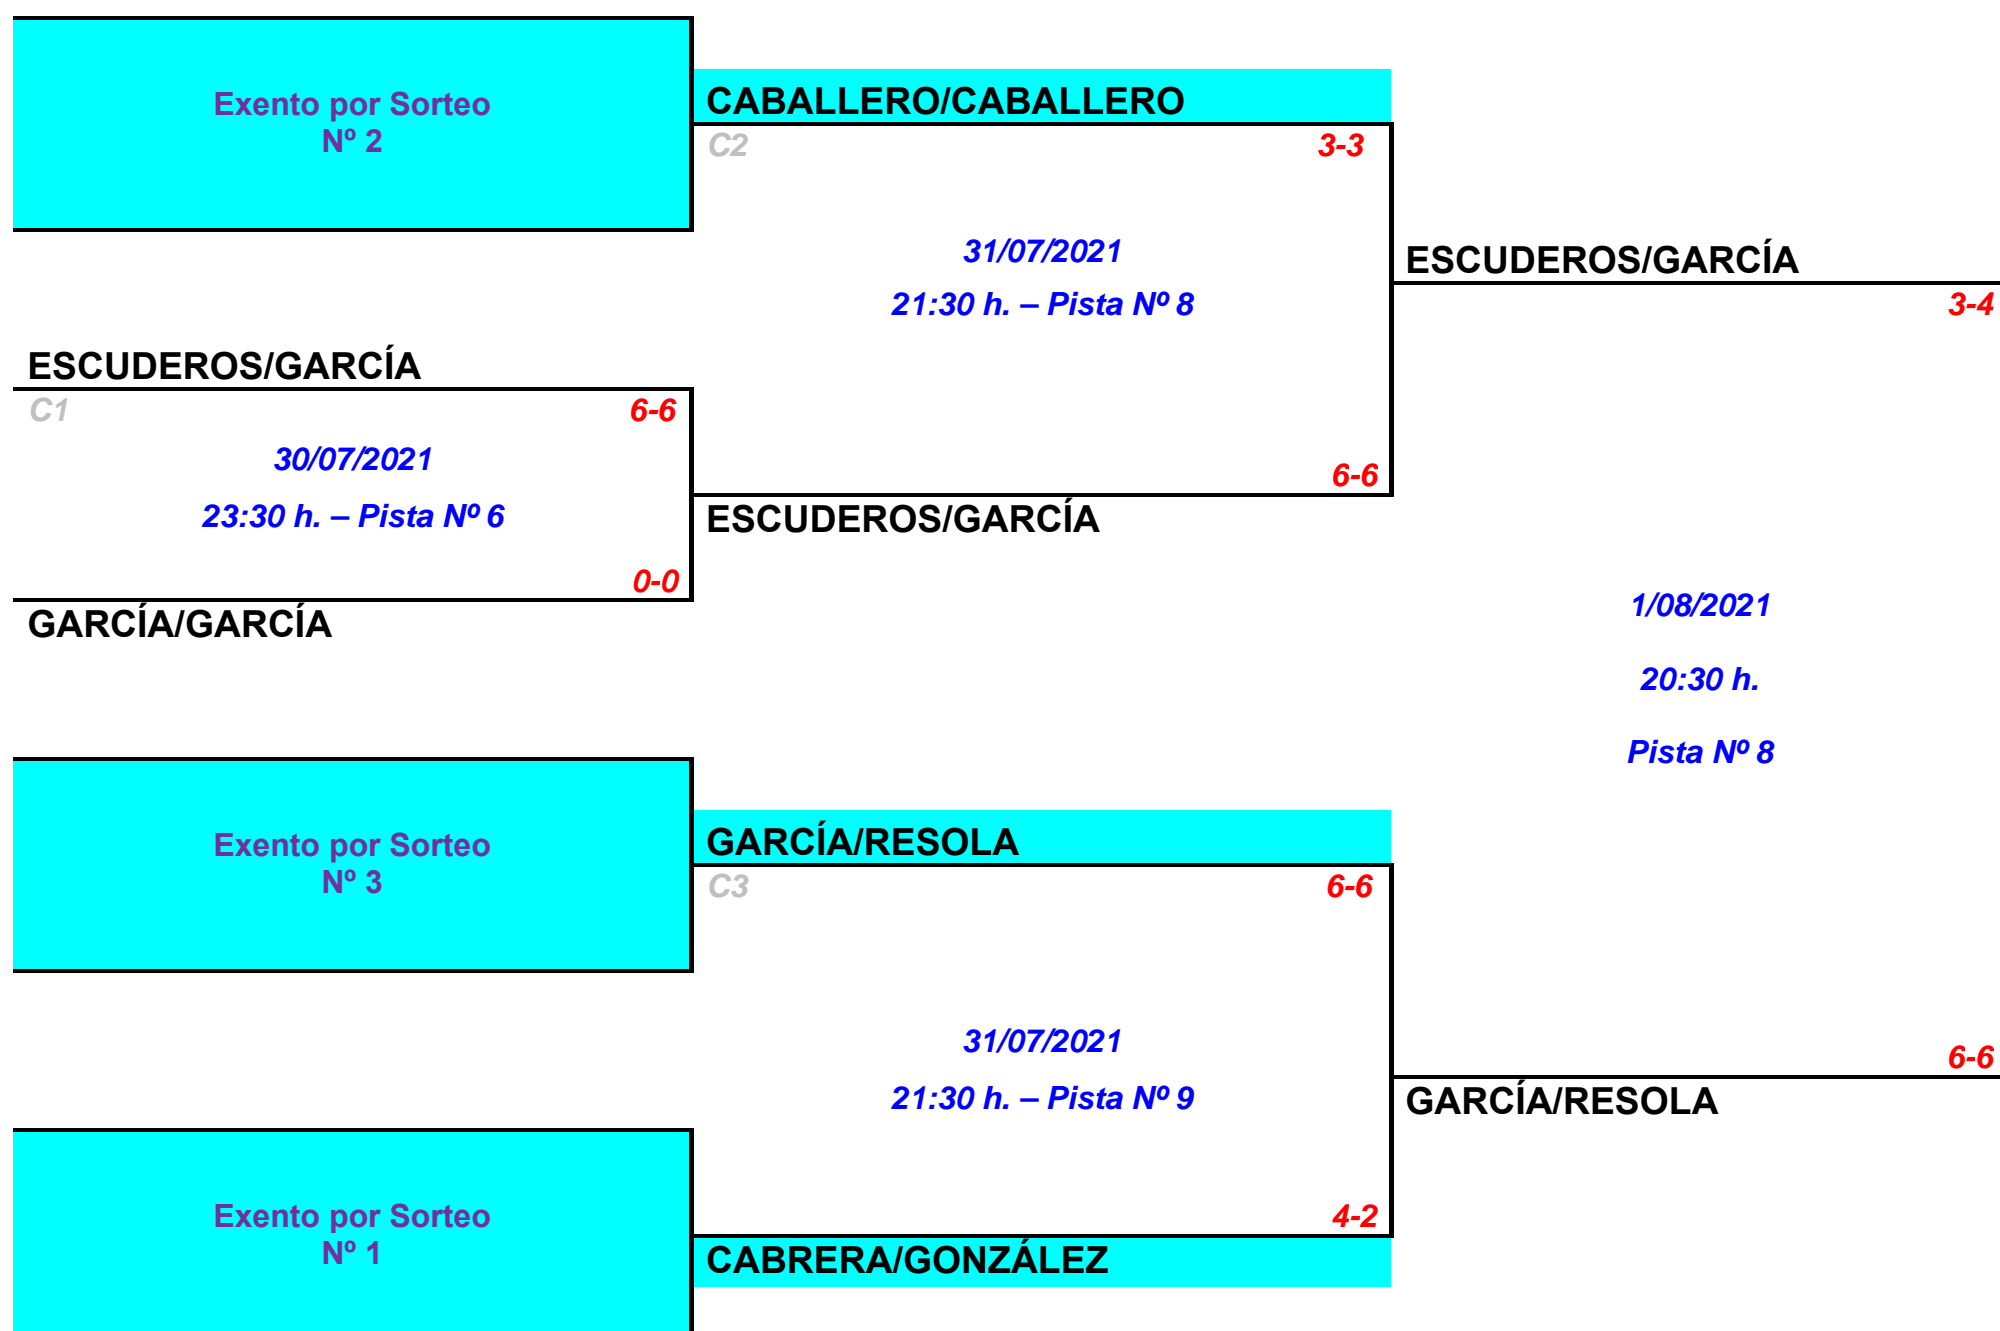

PARTICIPANTES EN PÁDEL SÉNIOR FEMENINO

Nº	Pareja	
1	ESCUDELOS/GARCÍA	Mayte Escuderos Rus Mª Carmen García Godoy
2	CABRERA/GONZÁLEZ	Isabel Cabrera Campos Lorena González Muro
3	GARCÍA/RESOLA	Agueda María García Anguís Lola Resola Rojas
4	GARCÍA/GARCÍA	Luisina García Castañares Juliana García Castañares
5	CABALLERO/CABALLERO	María Caballero Mengíbar Cristina Caballero Mengíbar

CALENDARIO DE COMPETICIÓN PÁDEL SÉNIOR FEMENINO

CUARTOS DE FINAL

SEMIFINALES

FINAL

Campeonas (25,00 € y Trofeos): GARCÍA/RESOLA (Agueda Mª García Anguís / Lola Resola Rojas)

Subcampeonas (15,00 € y Trofeos): ESCUDEROS/GARCÍA (Mayte Escuderos Rus / Mª Carmen García Godoy)